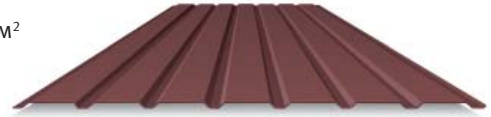

● **RanTech 15**

Висота хвилі	13,5 мм	Мінімальна довжина	350 мм
Корисна ширина	1134 мм	Товщина матеріалу	0,40-0,45 мм
Повна ширина	1170 мм	Вага	3,5 кг/м²
Максимальна довжина	6000 мм