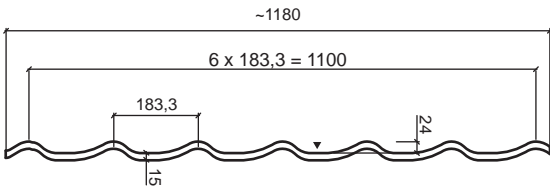

Металева покрівля

RanTech

Гарантована якість за привабливу ціну

Гарантія
10
років

Полімерне
покриття
від світового лідера
**AKZO
NOBEL**

● RanTech M 39

Висота хвилі	39 мм
Крок хвилі	350 мм
Корисна ширина	1100 мм
Повна ширина	1180 мм
Максимальна довжина	6000 мм
Мінімальна довжина*	500 мм
Товщина матеріалу	0,40-0,45 мм
Мінімальний нахил	9° (1:6)
Вага	3,5 кг/м ²

RanTech M 39 PM
RanTech M 39 P

RAL 3005	RAL 6020	RAL 7024	RAL 8017	RAL 8019	
RAL 3005	RAL 6005		RAL 8017	RAL 5005	RAL 9006

● RanTech DG 43

Висота хвилі	43 мм
Крок хвилі	350 мм
Корисна ширина	1130 мм
Повна ширина	1190 мм
Максимальна довжина	6000 мм
Мінімальна довжина*	500 мм
Товщина матеріалу	0.40-0,45 мм
Мінімальний нахил	9° (1:6)
Вага	3,5 кг/м ²

Висота хвилі	13,5 мм	Мінімальна довжина	350 мм
Корисна ширина	1134 мм	Товщина матеріалу	0,40-0,45 мм
Повна ширина	1170 мм	Вага	3,5 кг/м ²
Максимальна довжина	6000 мм		

RanTech 1545 PM
RanTech 1540 P

● **RanTech 20**

Висота хвилі	17,5 мм	Мінімальна довжина	500 мм
Корисна ширина	1100 мм	Товщина матеріалу	0,40-0,45 мм
Повна ширина	1150 мм	Мінімальний нахил	8° (1:7)
Максимальна довжина	6000 мм	Вага	3,5 кг/м ²

RanTech 2045 PM
RanTech 2040 P