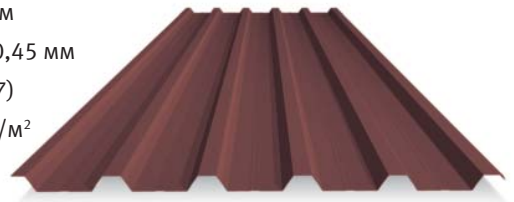

● **RanTech 35**

Висота хвилі	31 мм	Мінімальна довжина	350 мм
Корисна ширина	1050 мм	Товщина матеріалу	0,40-0,45 мм
Повна ширина	1105 мм	Мінімальний нахил	8° (1:7)
Максимальна довжина	6000 мм	Вага	3,5 кг/м²