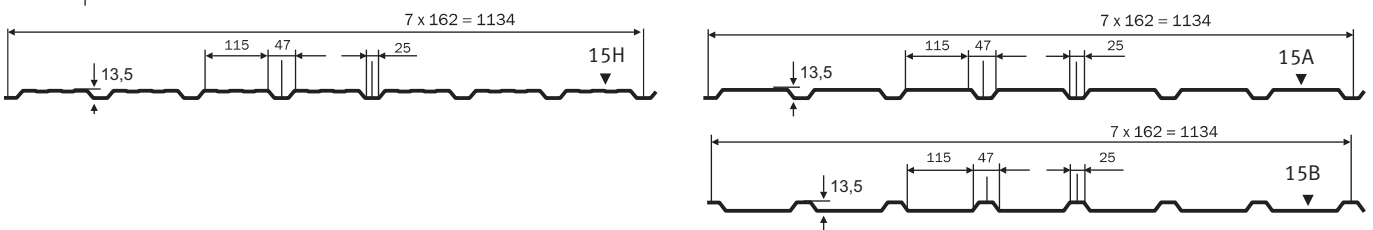

Металева покрівля

RanTech

Гарантована якість за привабливу ціну

Гарантія
10
років

Полімерне
покриття
від світового лідера
**AKZO
NOBEL**

● RanTech M 39

Висота хвилі	39 мм
Крок хвилі	350 мм
Корисна ширина	1100 мм
Повна ширина	1180 мм
Максимальна довжина	6000 мм
Мінімальна довжина*	500 мм
Товщина матеріалу	0,40-0,45 мм
Мінімальний нахил	9° (1:6)
Вага	3,5 кг/м ²

RanTech M 39 PM
RanTech M 39 P

RAL 3005	RAL 6020	RAL 7024	RAL 8017	RAL 8019	
RAL 3005	RAL 6005		RAL 8017	RAL 5005	RAL 9006

● RanTech DG 43

Висота хвилі	43 мм
Крок хвилі	350 мм
Корисна ширина	1130 мм
Повна ширина	1190 мм
Максимальна довжина	6000 мм
Мінімальна довжина*	500 мм
Товщина матеріалу	0.40-0,45 мм
Мінімальний нахил	9° (1:6)
Вага	3,5 кг/м ²

Висота хвилі	13,5 мм	Мінімальна довжина	350 мм
Корисна ширина	1134 мм	Товщина матеріалу	0,40-0,45 мм
Повна ширина	1170 мм	Вага	3,5 кг/м ²
Максимальна довжина	6000 мм		

RanTech 1545 PM
RanTech 1540 P

● **RanTech 20**

Висота хвилі	17,5 мм	Мінімальна довжина	500 мм
Корисна ширина	1100 мм	Товщина матеріалу	0,40-0,45 мм
Повна ширина	1150 мм	Мінімальний нахил	8° (1:7)
Максимальна довжина	6000 мм	Вага	3,5 кг/м ²

RanTech 2045 PM
RanTech 2040 P