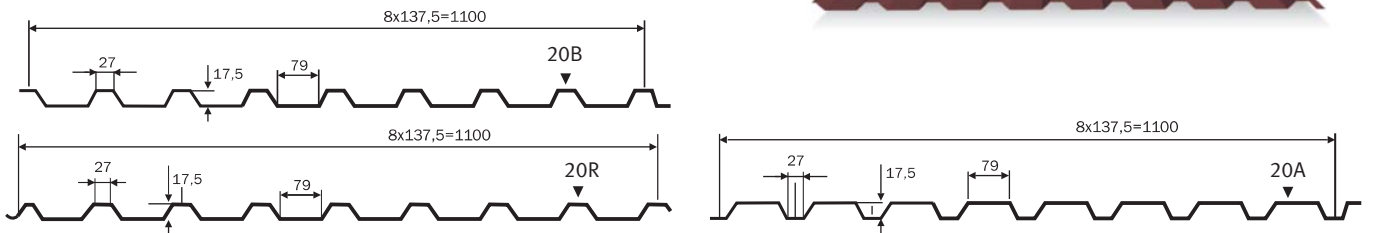

Висота хвилі	13,5 мм	Мінімальна довжина	350 мм
Корисна ширина	1134 мм	Товщина матеріалу	0,40-0,45 мм
Повна ширина	1170 мм	Вага	3,5 кг/м ²
Максимальна довжина	6000 мм		

RanTech 1545 PM
RanTech 1540 P

● **RanTech 20**

Висота хвилі	17,5 мм	Мінімальна довжина	500 мм
Корисна ширина	1100 мм	Товщина матеріалу	0,40-0,45 мм
Повна ширина	1150 мм	Мінімальний нахил	8° (1:7)
Максимальна довжина	6000 мм	Вага	3,5 кг/м ²

RanTech 2045 PM
RanTech 2040 P