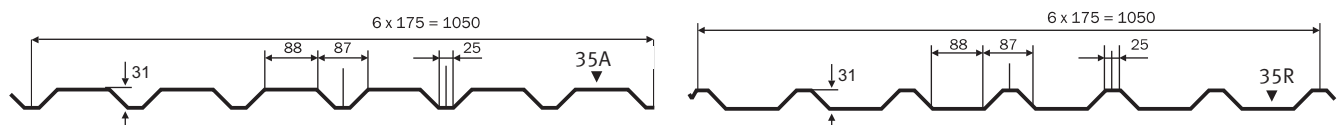

● **RanTech 35**

Висота хвилі	31 мм	Мінімальна довжина	350 мм
Корисна ширина	1050 мм	Товщина матеріалу	0,40-0,45 мм
Повна ширина	1105 мм	Мінімальний нахил	8° (1:7)
Максимальна довжина	6000 мм	Вага	3,5 кг/м²