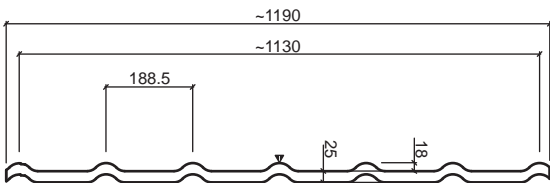

Металева покрівля

RanTech

Гарантована якість за привабливу ціну

Гарантія
10
років

Полімерне
покриття
від світового лідера
**AKZO
NOBEL**

● RanTech M 39

Висота хвилі	39 мм
Крок хвилі	350 мм
Корисна ширина	1100 мм
Повна ширина	1180 мм
Максимальна довжина	6000 мм
Мінімальна довжина*	500 мм
Товщина матеріалу	0,40-0,45 мм
Мінімальний нахил	9° (1:6)
Вага	3,5 кг/м ²

RanTech M 39 PM
RanTech M 39 P

RAL 3005	RAL 6020	RAL 7024	RAL 8017	RAL 8019	
RAL 3005	RAL 6005		RAL 8017	RAL 5005	RAL 9006

● RanTech DG 43

Висота хвилі	43 мм
Крок хвилі	350 мм
Корисна ширина	1130 мм
Повна ширина	1190 мм
Максимальна довжина	6000 мм
Мінімальна довжина*	500 мм
Товщина матеріалу	0.40-0,45 мм
Мінімальний нахил	9° (1:6)
Вага	3,5 кг/м ²

Висота хвилі	13,5 мм	Мінімальна довжина	350 мм
Корисна ширина	1134 мм	Товщина матеріалу	0,40-0,45 мм
Повна ширина	1170 мм	Вага	3,5 кг/м ²
Максимальна довжина	6000 мм		

RanTech 1545 PM
RanTech 1540 P

● **RanTech 20**

Висота хвилі	17,5 мм	Мінімальна довжина	500 мм
Корисна ширина	1100 мм	Товщина матеріалу	0,40-0,45 мм
Повна ширина	1150 мм	Мінімальний нахил	8° (1:7)
Максимальна довжина	6000 мм	Вага	3,5 кг/м ²

RanTech 2045 PM
RanTech 2040 P