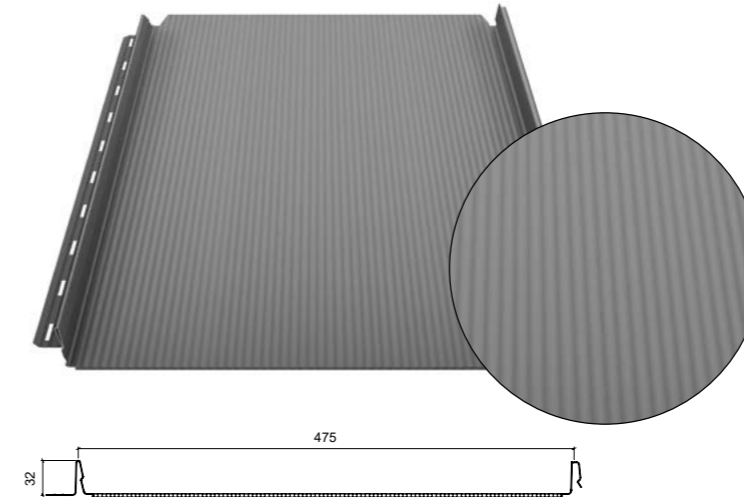

Ruukki® Classic Design M
мікропрофільовання

Мікропрофільована версія з можливістю поєднання в будь-яких системах. Доступна у трьох розмірах (475, 355 і 271 мм).