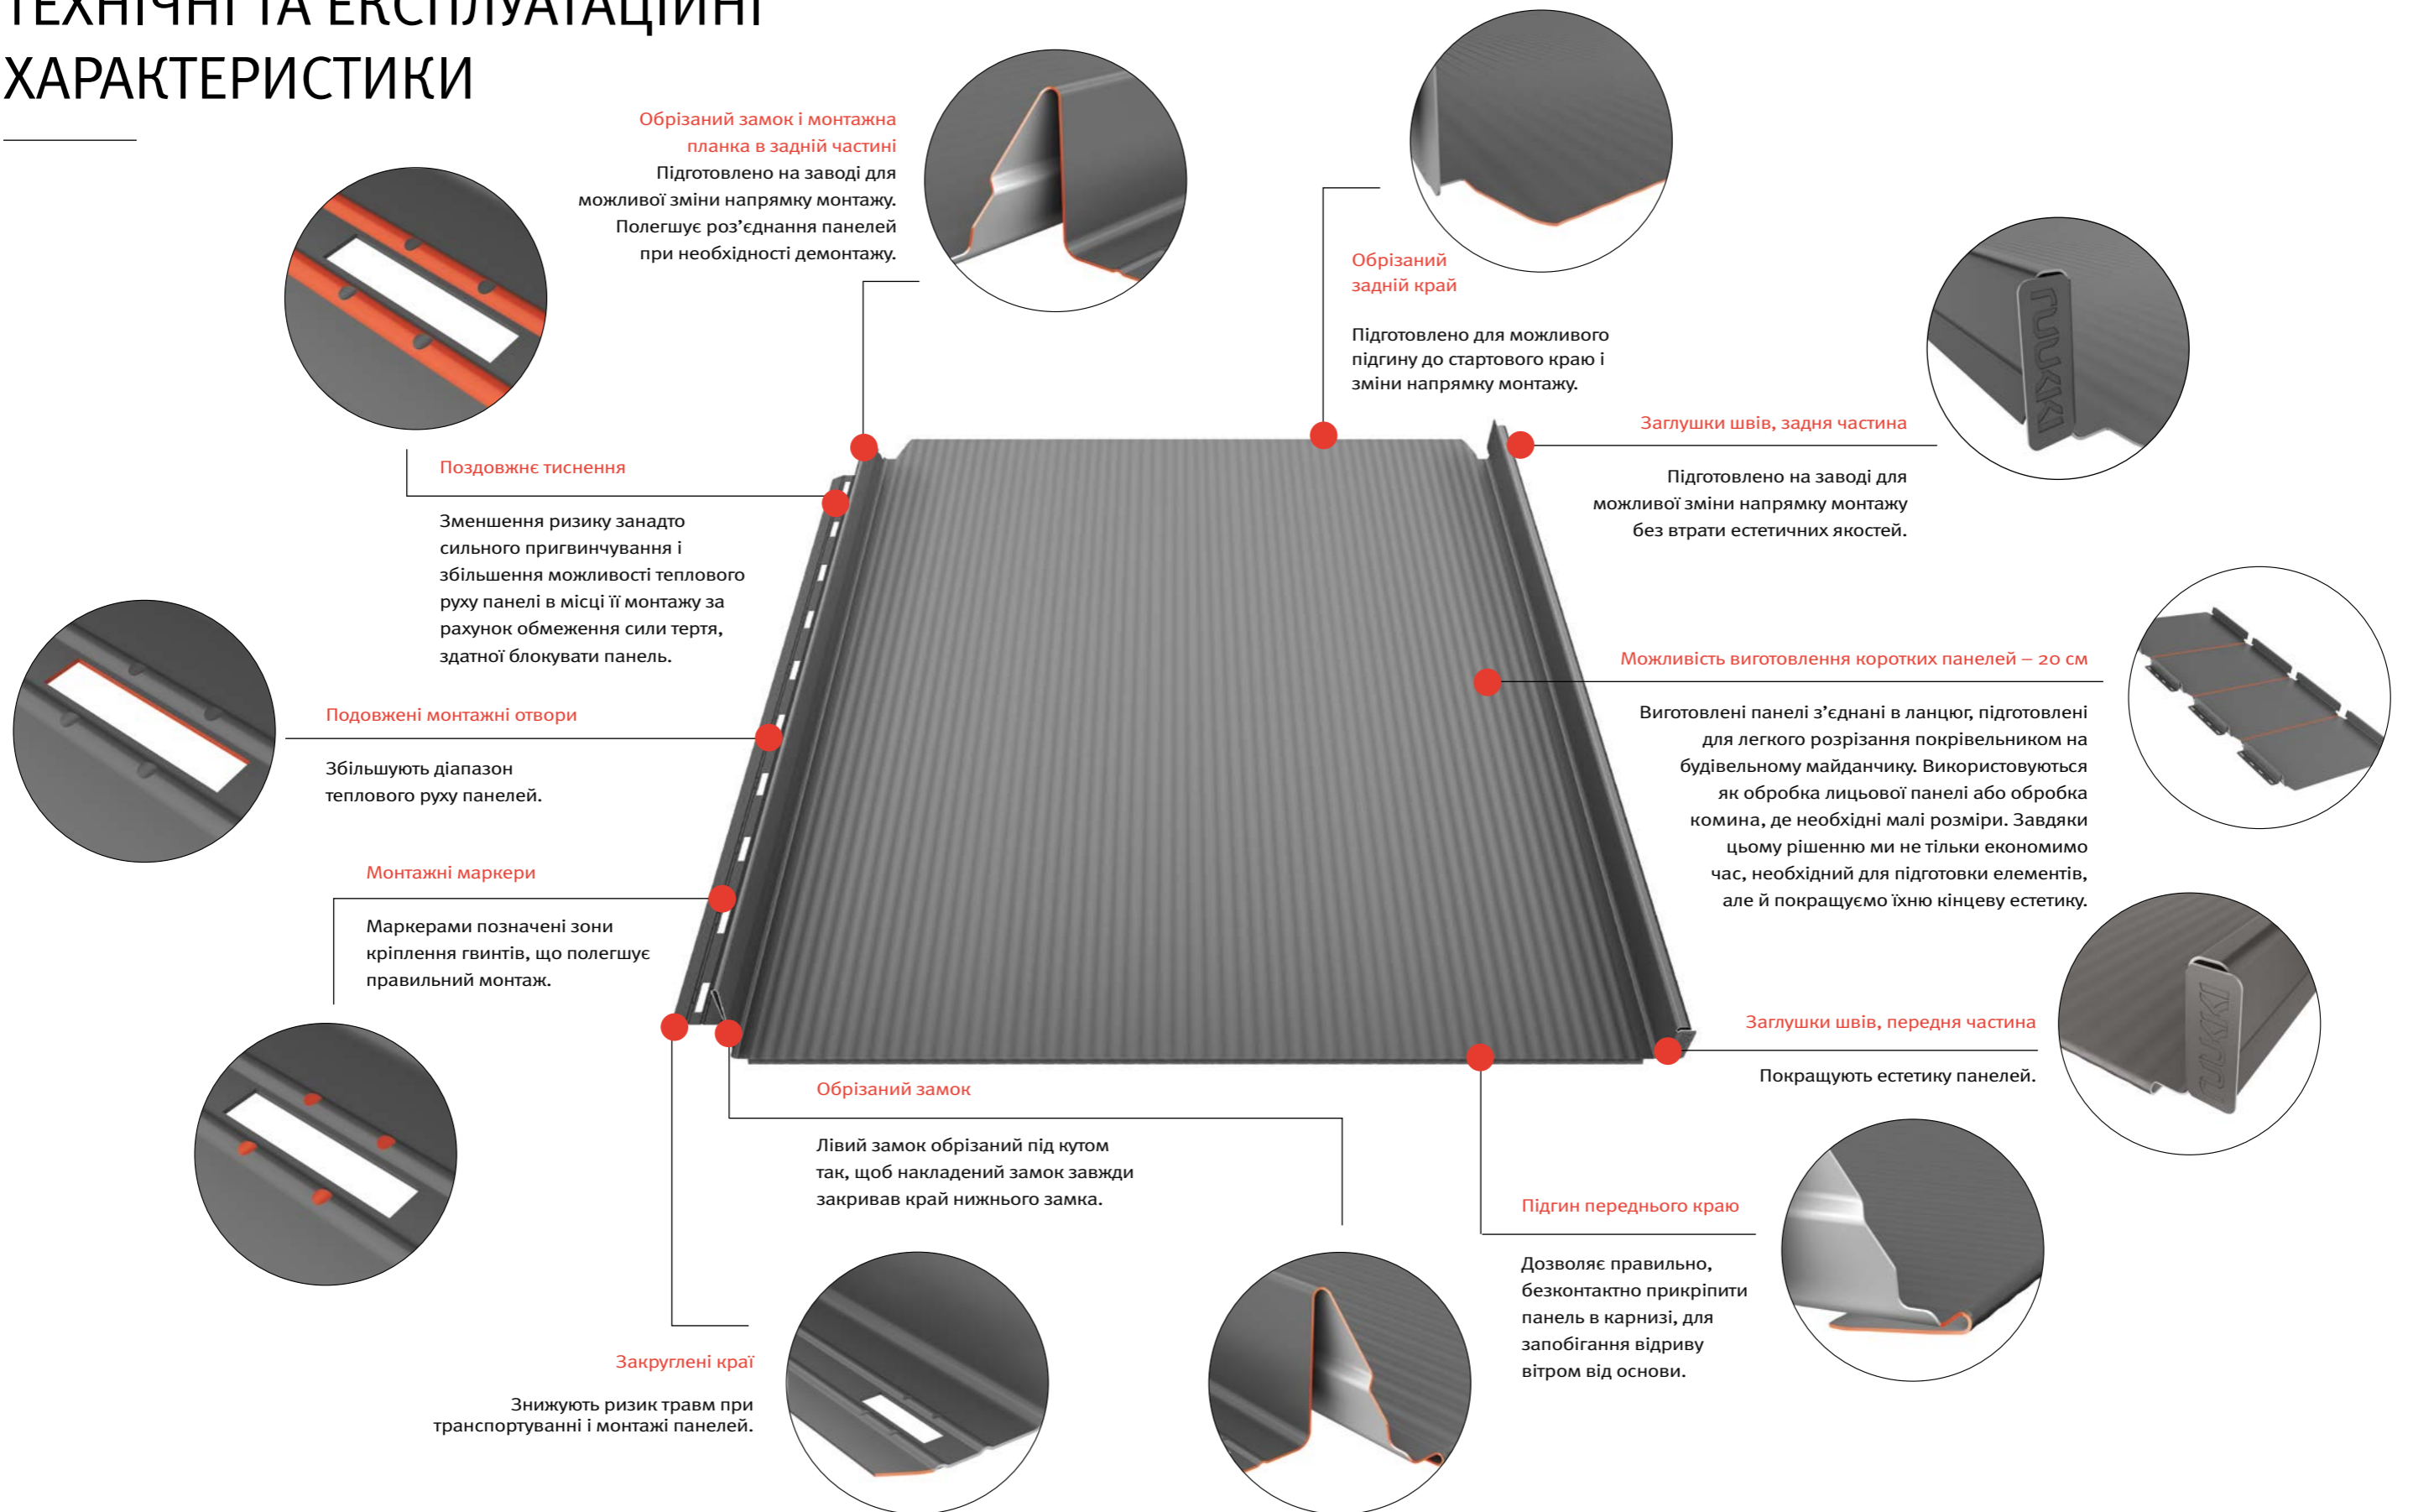

ТЕХНІЧНІ ТА ЕКСПЛУАТАЦІЙНІ ХАРАКТЕРИСТИКИ