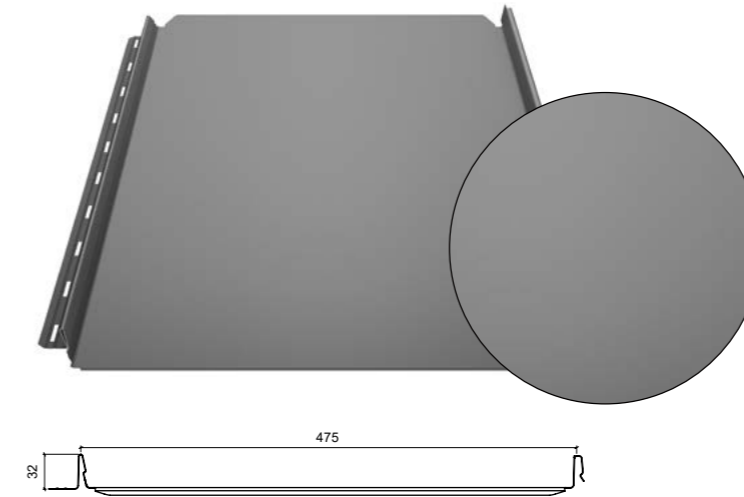

**Ruukki® Classic Design C**  
гладка поверхня

Версія без тиснення, з можливістю поєднання в будь-яких системах. Доступна у трьох розмірах (475, 355 і 271 мм).

**Ruukki® Classic Design M**  
мікропрофільовання