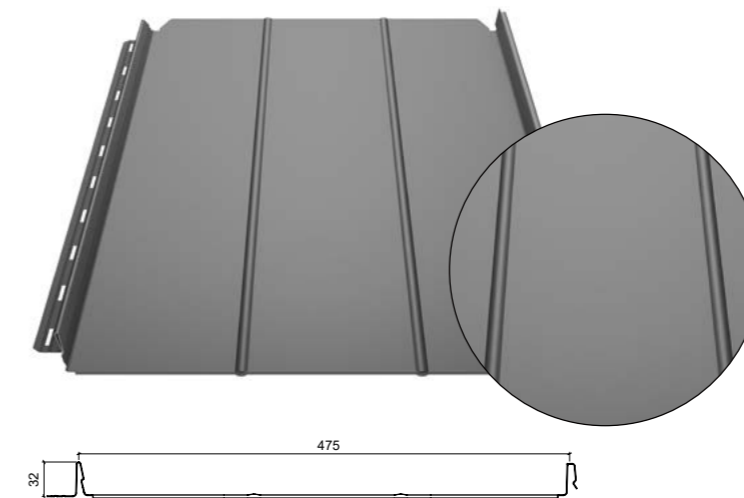

**Ruukki® Classic Design C**  
гладка поверхня

Версія без тиснення, з можливістю поєднання в будь-яких системах. Доступна у трьох розмірах (475, 355 і 271 мм).

**Ruukki® Classic Design M**  
мікропрофільовання

Мікропрофільована версія з можливістю поєднання в будь-яких системах. Доступна у трьох розмірах (475, 355 і 271 мм).

**Ruukki® Classic Design D**  
поздовжнє тиснення

Версія з поздовжнім тисненням, з можливістю поєднання в будь-яких системах. Доступна в розмірі 475 мм.