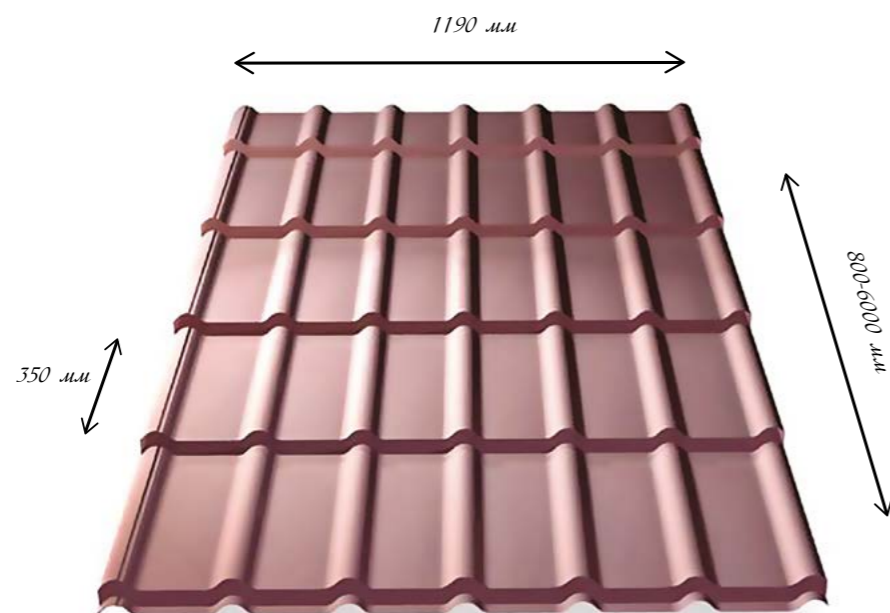

RUUKKI DECORREY GRAND

Стиль та сучасність

Металочерепиця Decorrey Grand® ідеально підходить як для сучасного нового будівництва, так і для реконструкції старих покрівель.

Завдяки висоті профілю стику листів на покрівлі стають майже непомітними. З покрівлею Decorrey Grand ваш дах виглядатиме стильно та сучасно.