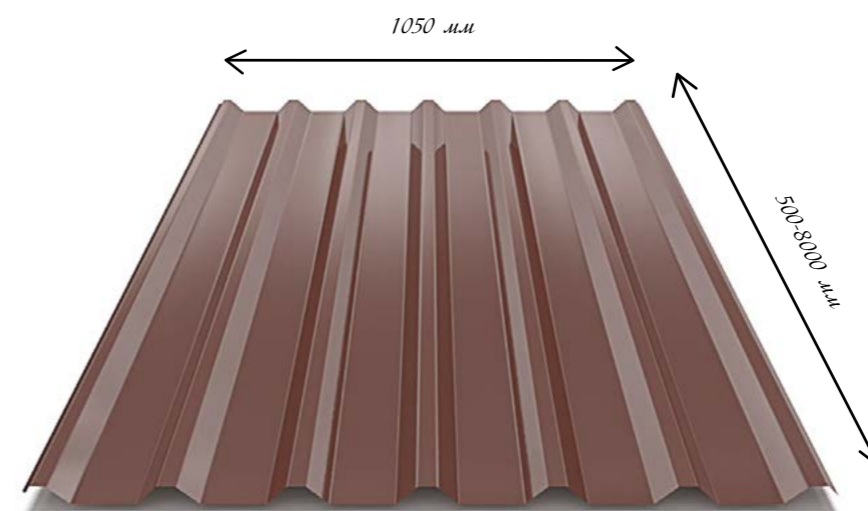

Доступна кольорова гама: