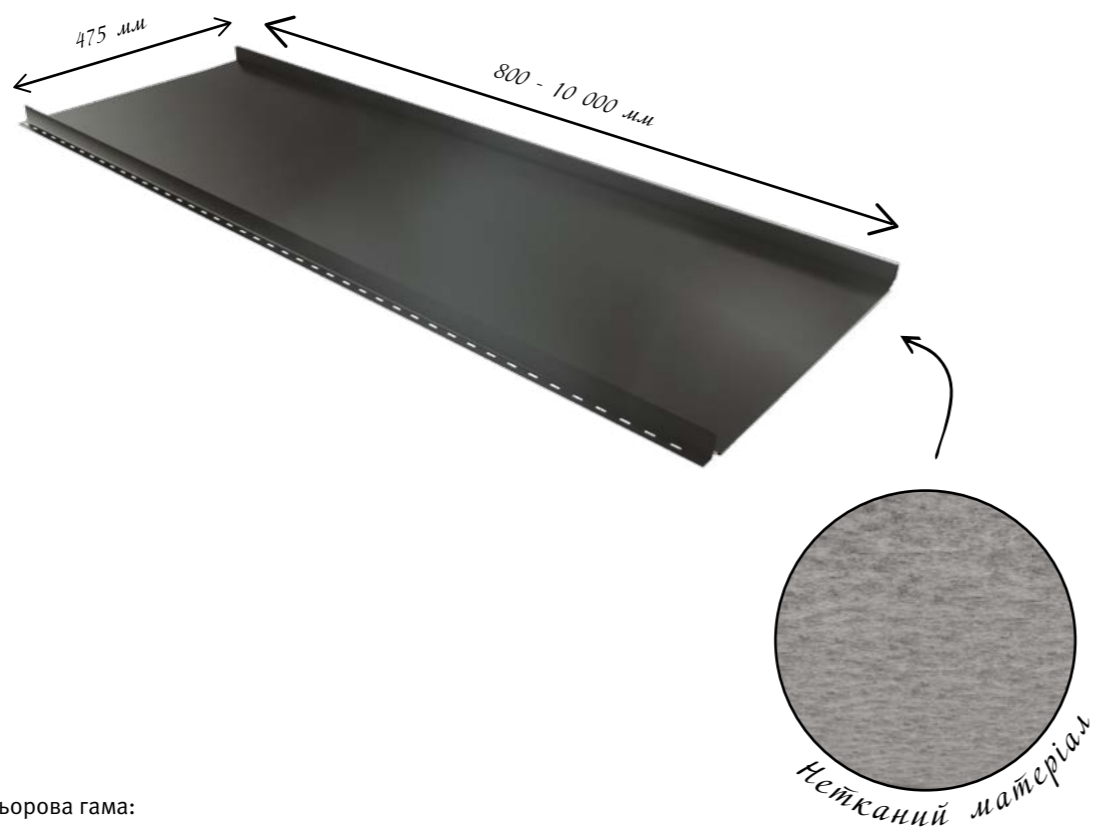

RUUKKI CLASSIC SILENCE

Неповторне враження

Версія класичної покрівлі розроблена для споживачів, які вимагають бездоганного стилю. Дане покриття поєднує в собі усі переваги: надсучасний і елегантний зовнішній вигляд, високу якість і довговічність. Покрівля продумана до найдрібніших деталей: приховане кріплення, приховані шви та рівна поверхня листів гарантують вражаючий

зовнішній вигляд. Додаткова перевага покрівлі Classic Silence – це спеціальний нетканый матеріал, який наноситься на нижню частину листа, що підвищує звукоізоляцію всього даху. Покрівля Classic Silence представлена в категорії якості: Ruukki 50 Plus.

Доступна кольорова гама: