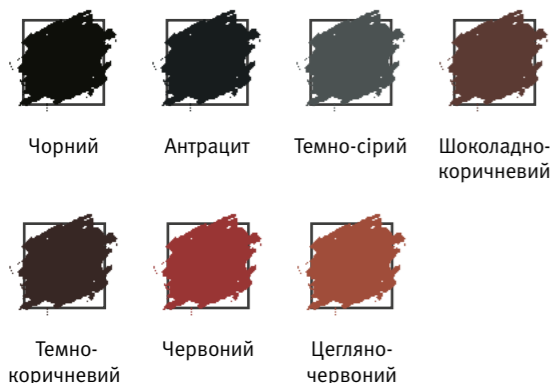

Повна ширина:	505 мм
Корисна ширина:	475 мм
Максимальна довжина:	10 000 мм
Мінімальна довжина:	800 мм
Мінімальний нахил:	8°

*) Листи з вертикальними швами через специфічну плоску форму і властивості сталі при тепловому розширенні мають природну тенденцію утворення хвиль на даху. На практиці покриття, виконані за технологією вертикальних швів, ніколи не буває ідеально плоским. Явище це не може бути розцінене як недолік продукту, а монтаж згідно з вказівками, викладеними в інструкції, може значно це обмежити.