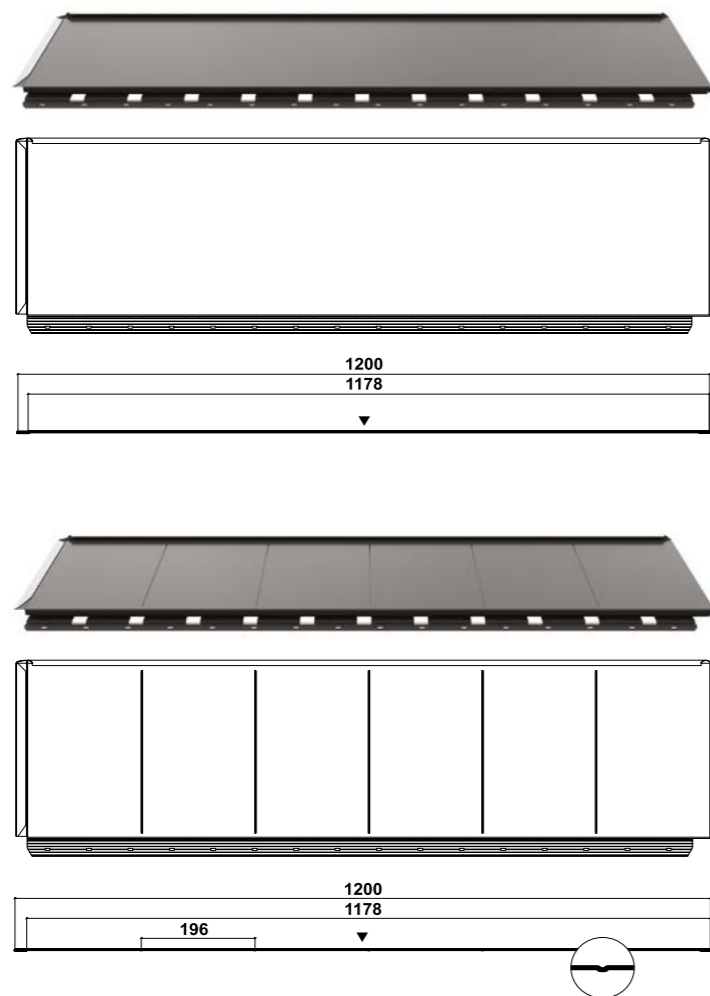

RUUKKI HYYGGE

Модульна покрівля

Ruukki® Hyygge – це інноваційний покрівельний продукт, який ідеально відповідає сучасним архітектурним тенденціям завдяки простій і елегантній формі. Продукт доступний у двох варіантах – з канавками і без канавок – дозволяє виконати монтаж трьома способами в залежності від власних уподобань замовника.

Ruukki® Hyygge – ідеальне рішення для тих, хто бажає

об'єднати скандинавський стиль та простоту з теплою і комфортом будинку.

Ruukki® Hyygge виготовляється у покритті GreenCoat Purex, що надійно захищає від ультрафіолетового випромінювання, корозії та подряпин, клас якості Ruukki 40.

Ruukki® Hyygge забезпечує не лише візуальну естетику, а в першу чергу, комфортне життя.

Доступна кольорова гама:

Чорний

Антрацит

Графіт

16

Висота профілю: 26 мм

Загальна довжина: 343 мм

Корисна довжина: 290 мм

Загальна ширина: 1 200 мм

Корисна ширина: 1 178 мм

Мінімальний нахил: 14°