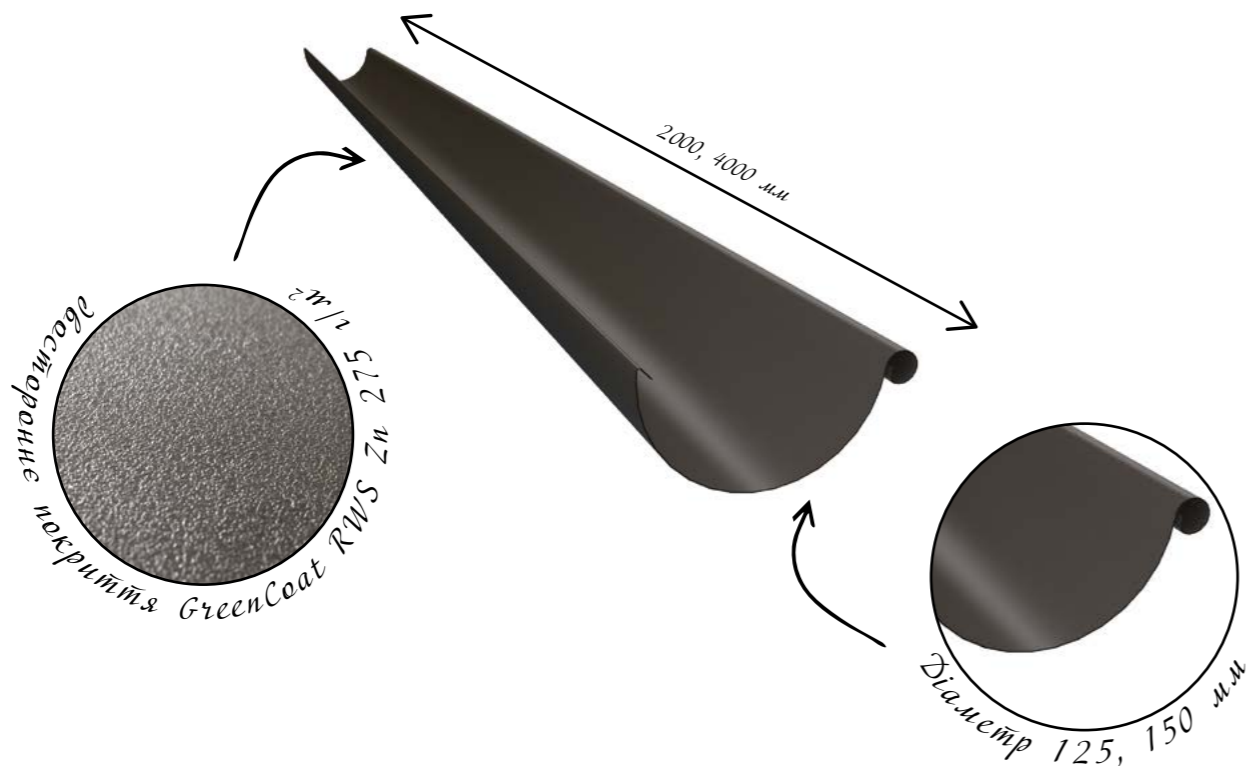

RUUKKI RWS

Гармонія естетики та функціональності

Ruukki RWS – системи відведення дощової води, використовуються в будівництві котеджів, маєтків, комерційних, сільськогосподарських та промислових будівель. Висока якість матеріалів та точність виготовлення деталей гарантують герметичність та надійність системи. А різноманітність кольорів та деталей забезпечать сумісність з будь-якою покрівлею. Довговічна сталь з двостороннім

полімерним покриттям GreenCoat RWS розроблялась спеціально для виготовлення високоякісних водостічних систем.

Полімерні гранули, що входять до складу покриття GreenCoat RWS, забезпечують стійкість поверхні до механічних пошкоджень. Матеріал відмінно захищений від корозії, зберігає свій первісний колір та блиск.