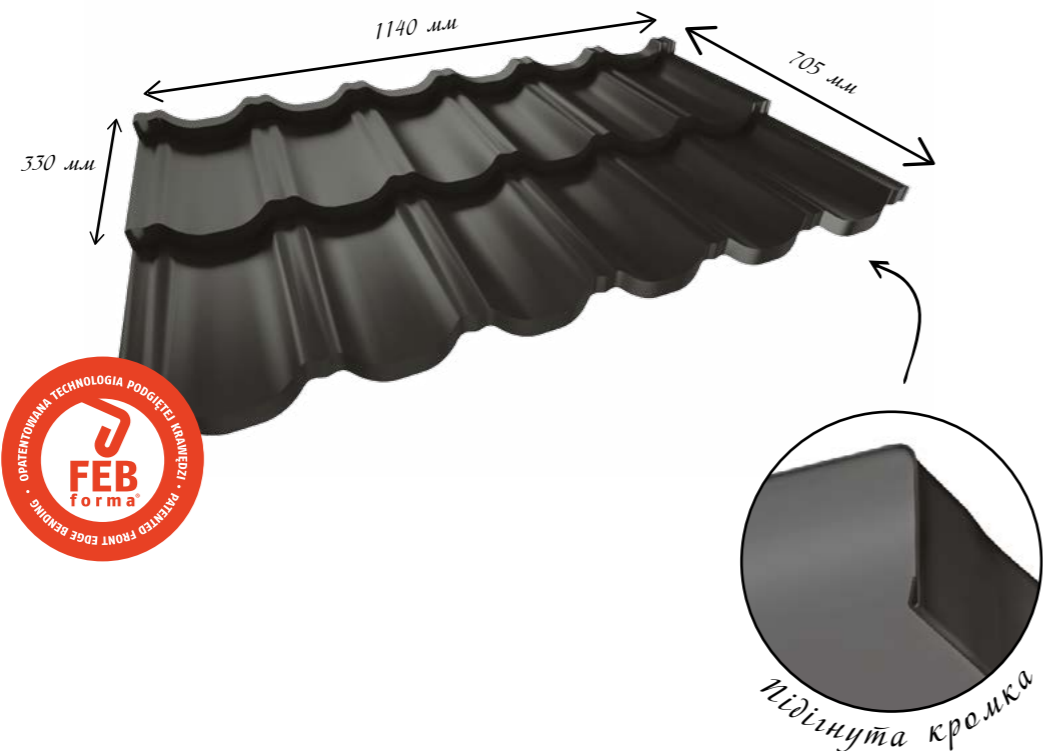

Для отримання додаткової інформації, будь ласка, зверніться до офіційних дистриб'юторів Рууккі Україна – www.ruukki.com/ukr/для-споживачів/контакт

RUUKKI FINNERA

Інтелектуальний дах

Інноваційна модель сталеві покрівлі Finnera – це не просто красивий дах, але і виключно довговічний та практичний. Інноваційне профілювання передньої кромки листа забезпечує отримання дивовижно гладкої поверхні даху

без видимих з'єднань. Ви можете отримати модульний високоякісний дах прямо зі складу у вигляді повного комплекту, що гарантує простий та ефективний монтаж. Металочерепиця Finnera виготовляється в класі якості Ruukki 40.