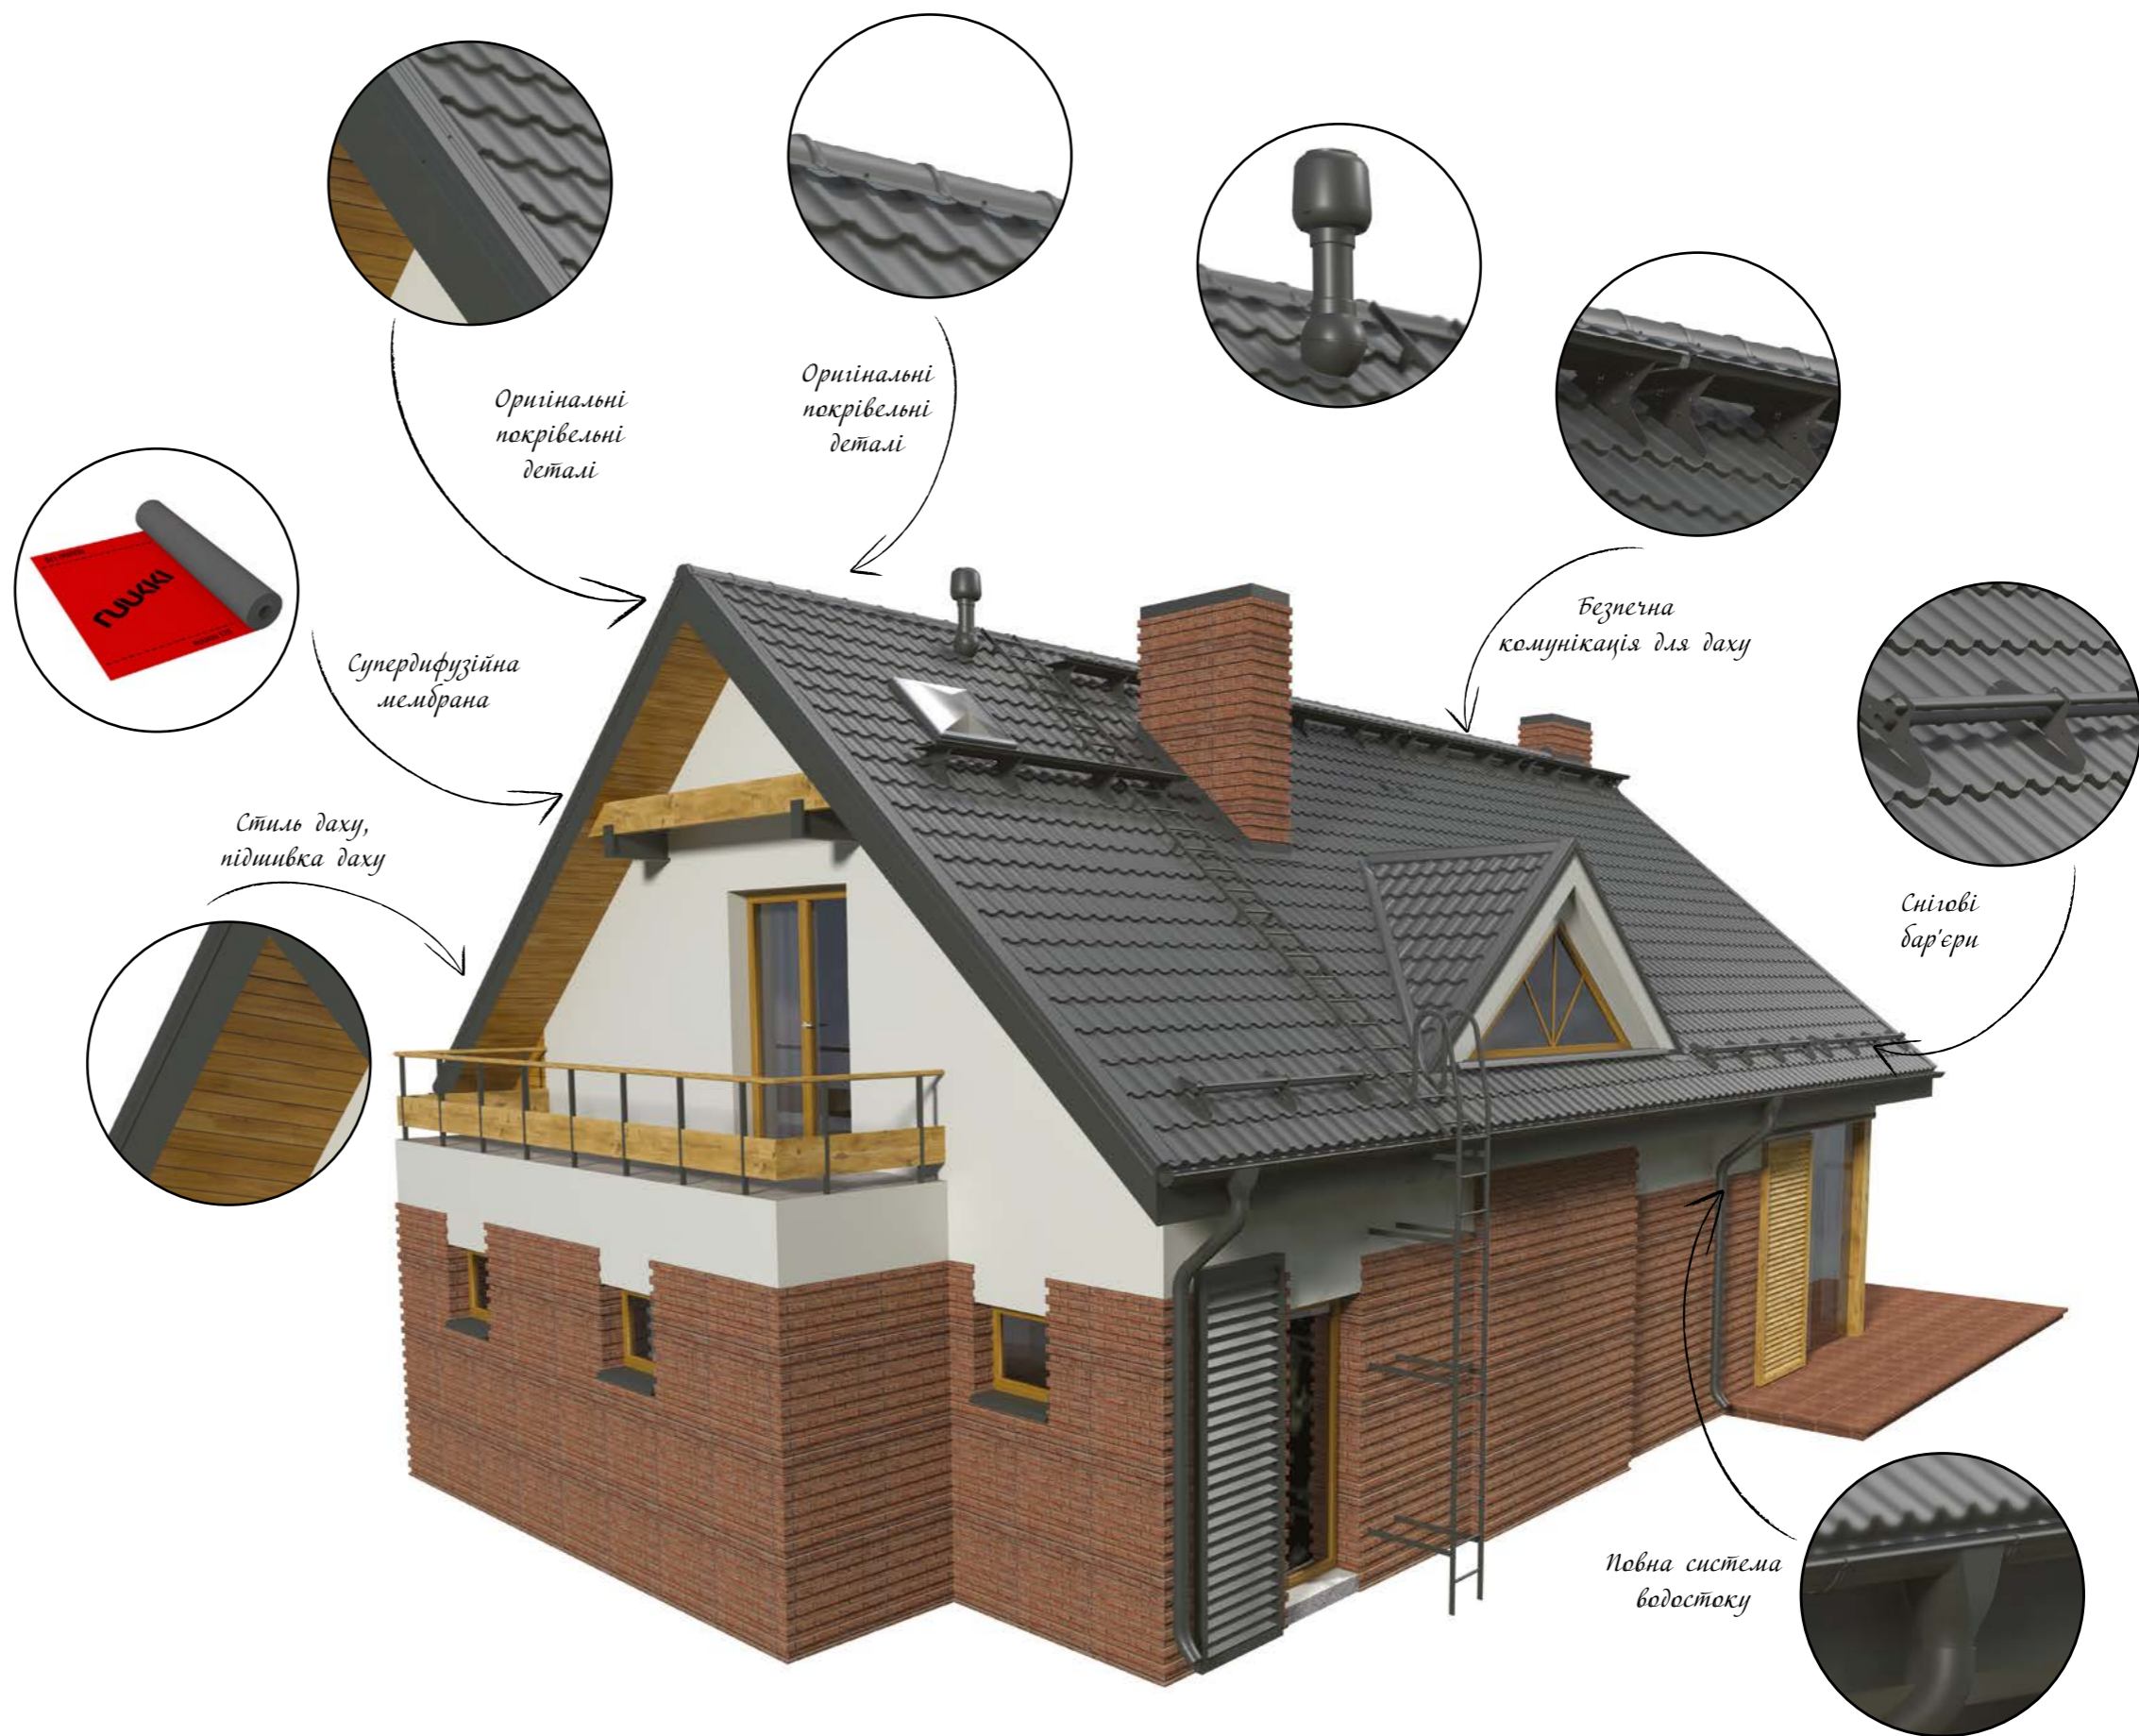

Завершений дах – це не тільки листи покрівельного металу та металеві деталі. Це також водостічна система, вентиляція, мембрани, прокладки та покрівельні кріплення. Всі ці елементи доступні в асортименті Ruukki і тільки їх застосування надає даху завершений вигляд.

Вироби для безпеки даху

Періодичні огляди або доступ до коміннів призводять до того, що кожен дах, незалежно від форми і моделі покриття, повинен бути оснащений аксесуарами для комунікації, такими як драбини, сходинок чи лавки довкола коміннів. Крім того, кожен дах повинен мати відповідні снігові бар'єри, що гарантує безпеку людей, які перебувають біля будинку, а також захищають інші елементи конструкції даху.

В пропозиції Ruukki є комплексні системи комунікації та снігові бар'єри, що забезпечують безпечну роботу та пересування по даху, безпеку всередині і біля будинку.

Для отримання додаткової інформації, будь ласка, звертайтеся до офіційних дистриб'юторів Рууккі Україна, контакти на сайті www.ruukki.com.ua