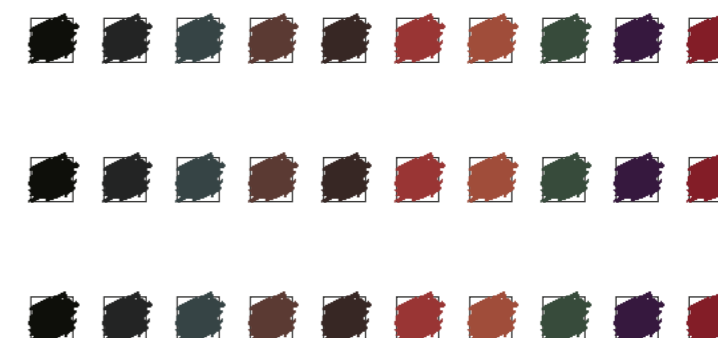

Металочерепиця

Модульні покрівельні листи

Finnera

Покриття: GreenCoat Crown BT
Клас Якості: Ruukki 40

Huugge

Покриття: GreenCoat Crown BT
Клас якості: Ruukki 40

Листи з вертикальними швами

Classic

Покриття: GreenCoat Pural BT matt, GreenCoat Crown BT тиснений
Клас Якості: Ruukki 50 Plus, Ruukki 40, Ruukki 30

Classic Silence

Покриття: GreenCoat Pural BT matt тиснений
Клас Якості: Ruukki 50 Plus