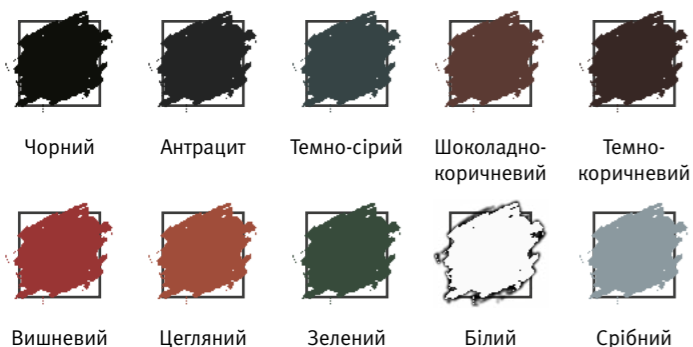

Доступна кольорова гама:

Повна висота:	17,5 мм
Ширина полки:	27 мм
Корисна ширина:	1100 мм
Повна ширина:	1150 мм
Мінімальна довжина:	500 мм
Максимальна довжина:	8000 мм
Мінімальний нахил:	8°

RUUKKI T35

Коли зовнішній вигляд і ціна має значення

Профіль Ruukki T35 – це типовий профліст збільшеної висоти, крім того, він має поздовжнє тиснення, що збільшують жорсткість листа.

Профіль T35 – це рішення для різних дахових потреб, ідеально підходить для комерційних, промислових та сервісних об'єктів.

Профліст завдяки своїй лінійній формі дуже простий і швидкий в монтажі, завдяки чому ідеально підходить для монтажу на великих схилах даху.