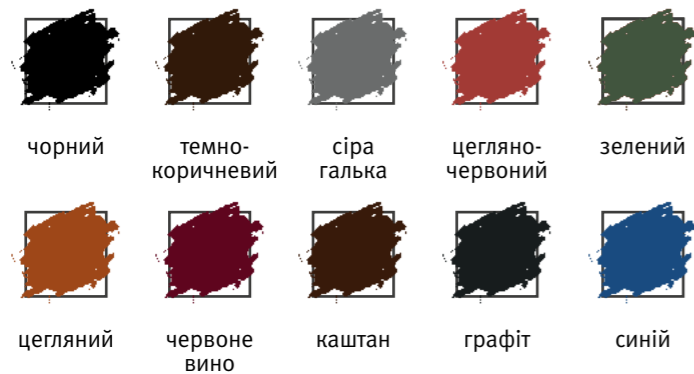

Доступна кольорова гама:

Повна ширина:	1190 мм
Корисна ширина:	1130 мм
Максимальна довжина:	6 000 мм
Мінімальна довжина:	800 мм
Мінімальний нахил:	9°