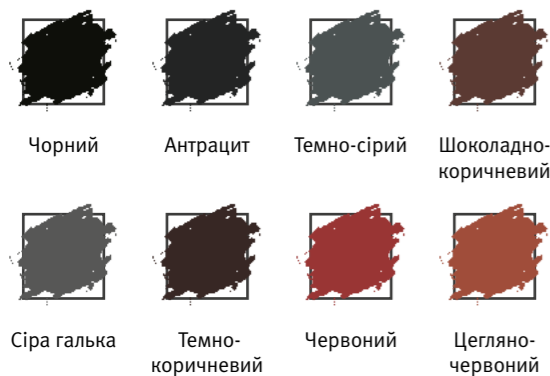

Повна ширина:	505 мм
Корисна ширина:	475 мм
Максимальна довжина:	10 000 мм
Мінімальна довжина:	900 мм
Мінімальний нахил:	8°

*) Листи з вертикальними швами через специфічну плоску форму та властивості сталі при тепловому розширенні мають природну тенденцію утворення хвиль на даху. На практиці покриття, виконані за технологією вертикальних швів, ніколи не бувають ідеально плоскими. Явище це не може бути розцінене як недолік продукту, а монтаж згідно з вказівками, викладеними в інструкції, може значно це обмежити