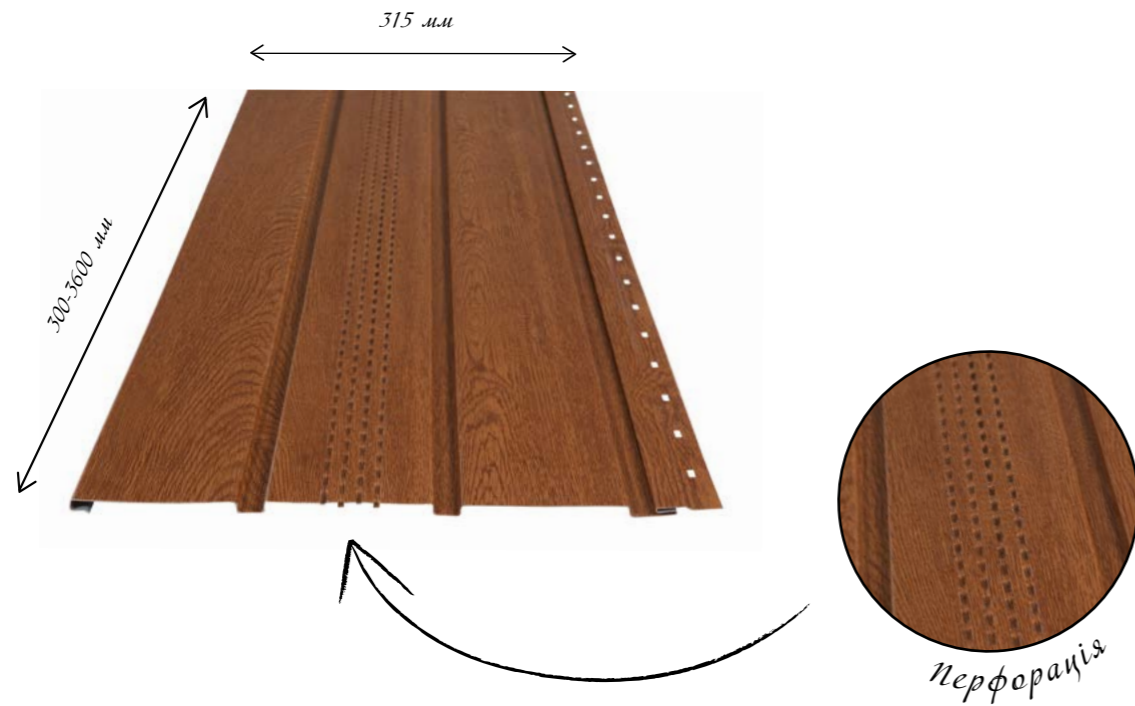

SOFFIT

Сталева підшивка даху

Підшивка даху Soffit – це комплексна система елементів, що дозволяє закінчити дах надійним способом і в досконалomu стилі. Підшивка виготовлена з листової сталі, завдяки чому не потребує періодичного технічного обслуговування і забезпечує довговічний, відмінний зовнішній

вигляд. Різні види нанесення покриття (глянець, мат, імітація дерева) і кольори створюють ідеальне поєднання з дахом.

Матеріал: сталь оцинкована, з покриттям.

Покриття: Поліестер мат, Поліестер