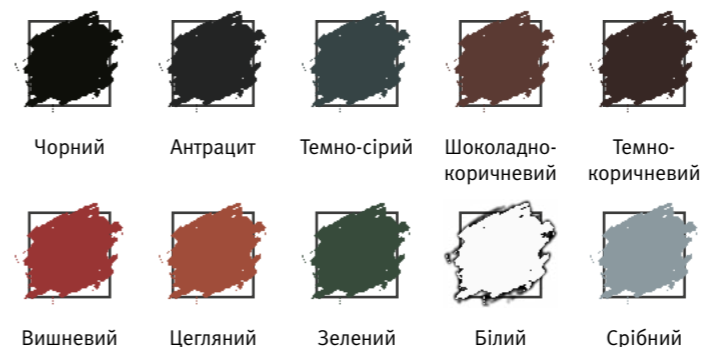

Повна висота:	31 мм
Ширина полки:	25 мм
Корисна ширина:	1050 мм
Повна ширина:	1105 мм
Мінімальна довжина:	500 мм
Максимальна довжина:	8000 мм
Мінімальний нахил:	8°