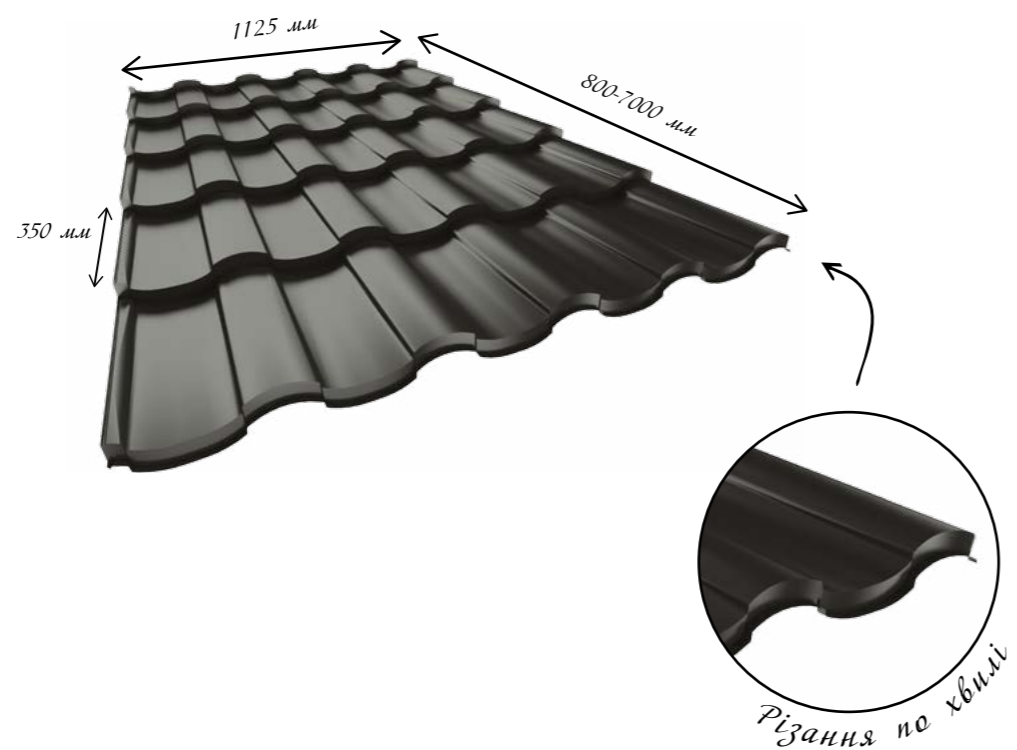

RUUKKI ADAMANTE

Стиль має значення

Покрівля Ruukki Adamante створена для тих, хто бажає підкреслити винятковий характер свого будинку. Модель Adamante також доступна в двох унікальних кольорах, бургунд і баклажановий, чудово задовольнить Ваше прагнення до краси і гармонії.

Легкий монтаж, простота і зручність у використанні – як і всі сталеві покрівлі, Ruukki Adamante розроблена для того, щоб полегшити Ваше життя.

Металочерепиця Adamante – виготовляється у класі якості Ruukki 50 Plus, Ruukki 40 і Ruukki 30.