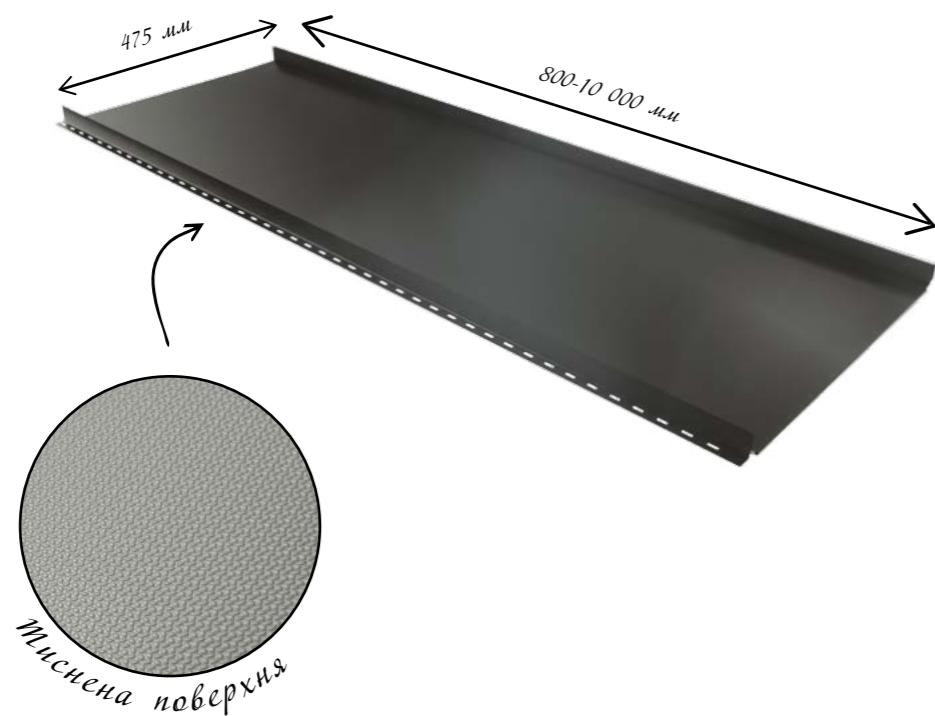

RUUKKI CLASSIC

Краса та міцність

Ruukki Classic – це високоякісне покриття з унікальним зовнішнім виглядом. Профіль листів нагадує традиційний дах з вертикальними швами і в той же час підкреслює сучасний елегантний стиль. Це покриття підходить для різних архітектурних стилів, а також є відмінним вибором для покрівель з малим нахилом. Якщо ви шукаєте позачасову та вічну красу, вибирайте дах Ruukki Classic.

Покрівля міцна та легка в обслуговуванні. Перевагою також являється естетичний вигляд.

Ruukki Classic доступний у тисненій версії. Листи з вертикальними швами Classic виготовляються з класом якості Ruukki 50 Plus, Ruukki 40, Ruukki 30, які відрізняються один від одного, зокрема, умовами гарантії.

Доступна кольорова гама: