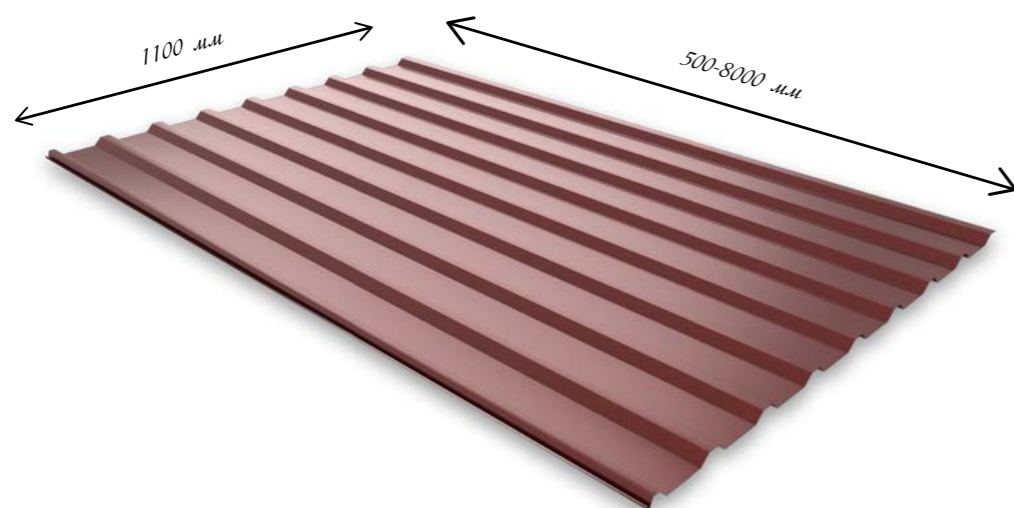

RUUKKI T20

Для усіх типів будівель

Профіль Ruukki T20 – це рішення для різноманітних покрівельних проектів, відповідних для односімейних будинків, а також господарських споруд. Завдяки лінійній і жорсткій формі листів, профіль T20 відрізняється естетичним зовнішнім виглядом і легкістю монтажу. Типове застосування профілю T20 в класі якості Ruukki

50 – це сучасна споруда функціонального стилю, а профіль T20 в класі якості Ruukki 30 найчастіше використовується в сільськогосподарському і промисловому будівництві.

Профліст T20 – клас якості Ruukki 50 Plus, Ruukki 40, Ruukki 30 та Ruukki 20.